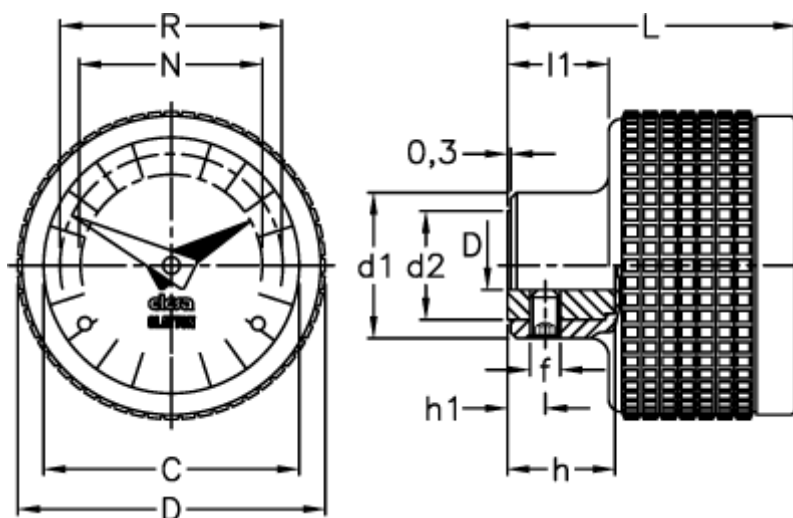

Varenummer: 2307056122  
Beskrivelse: E+G Indikator  
MBT.50/GA11-0008-S

## Mål

C	= 42	L	= 48
D	= 51	l1	= 16.5
d1	= 24	N	= 30
d2	= 18	R	= 37
d H7	= 8		
f	= M5		
h	= 17		
h1	= 6		